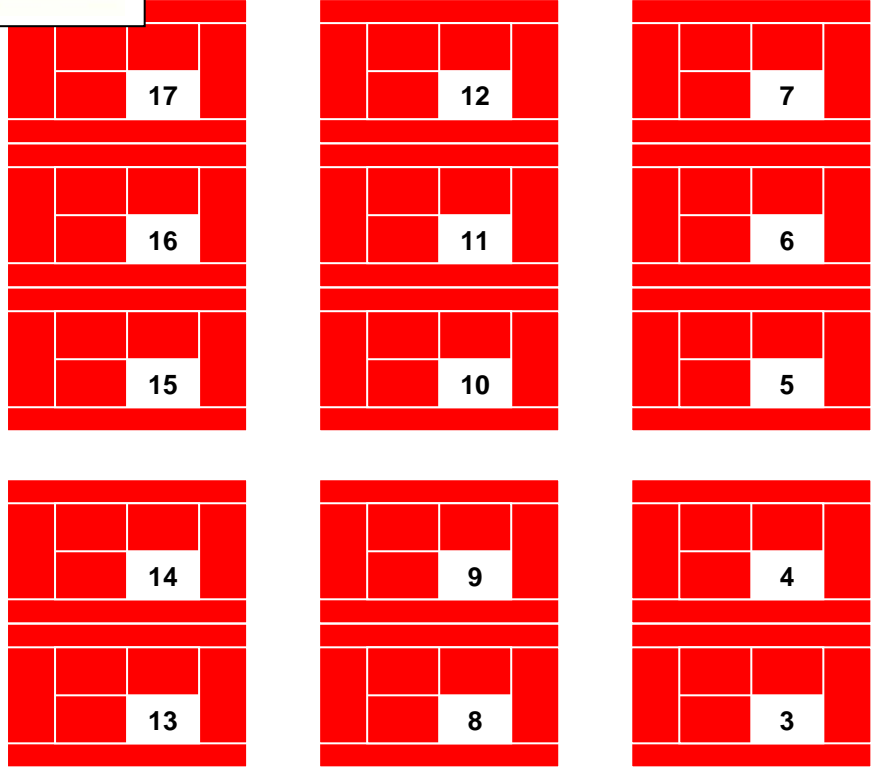

TENNIS-CLUB 1899 e.V.

BLAU WEISS

Tennishalle

Turnierleitung

Eichhörchensteig

Gäste-Gard.

Clubhaus

Herren-garderobe

Damen-Garderobe

A

2

1

B

17

12

7

4

13

8

3

24

23

22

21

20

T5

T4

T3

T2

T1